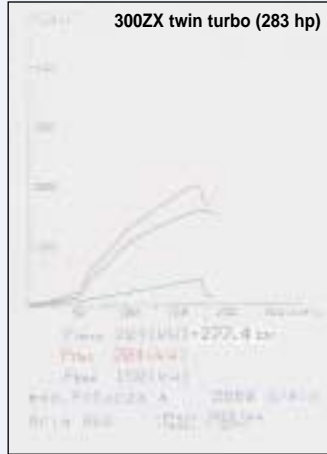

O.E. SYSTEM

SUPERSPRINT:
 - REAR MUFFLER R & L 930606 + 930626

▲ ★ 930606 Right

MAGNUM OO 90

▲ ★ 930626 Left

MAGNUM OO 90

NISSAN 300 ZX Twin Turbo '93 →